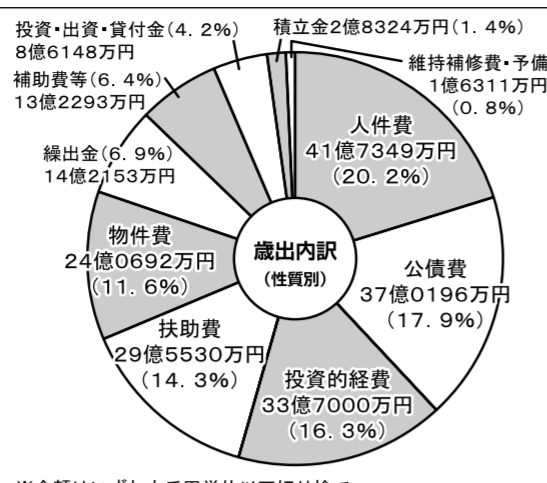

主婦の店 地元の味! 暮らしを大切に作る店

赤穂民報

発行所 赤穂民報社 赤穂市加屋駅前町58-18 TEL 43-1886 FAX 46-2626 編集人 広島三郎

建築士と建てる ツーバイフォー・輸入住宅 株式会社 セルビーハウジング

平成23年度赤穂市当初予算案の主な事業 (★印は新規または拡充するもの) ◆少子化・子育て支援対策

赤穂市は平成23年度 超える予算規模とした。当初予算案をこのほど発表。一般会計は20億6000万円を6年ぶりに200億円を

◆地域活性化対策 ◆地球温暖化対策 ◆その他

【歳出】 ※金額はいずれも千円単位以下切り捨て

【歳入】

赤穂市は平成23年度 超える予算規模とした。当初予算案をこのほど発表。一般会計は20億6000万円を6年ぶりに200億円を

ジュニアバレーボールスクール 3/10の赤穂校オープン!

東御崎の梅林 これから見ると東御崎展望台の南側斜面にある梅林が紅白の花弁が開いている。管理する赤穂市文化とみどり財団によると、開花は例年より10日ほど遅めで、3月初旬にピークを迎えるという。