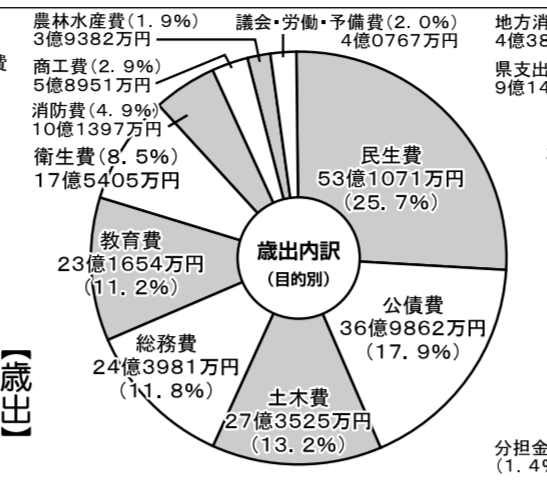

主婦の店 地元の味! 暮らしを大切に作る店

赤穂民報

発行所 赤穂民報社 赤穂市加屋駅前町58-18 TEL 43-1886 FAX 46-2626 編集人 広島三郎

建築士と建てる ツーバイフォー・輸入住宅 株式会社 セルビーハウジング

平成23年度赤穂市当初予算案の主な事業 (★印は新規または拡充するもの) ◆少子化・子育て支援対策

赤穂市は平成23年度 超える予算規模とした。当初予算案をこのほど発表。一般会計は20億6000万円を6年ぶりに200億円を

◆地域活性化対策 ◆地球温暖化対策 ◆その他

【歳出】 ※金額はいずれも千円単位以下切り捨て

【歳入】

赤穂市は平成23年度 超える予算規模とした。当初予算案をこのほど発表。一般会計は20億6000万円を6年ぶりに200億円を

ジュニアバレーボールスクール 3/10の赤穂校オープン!

東御崎の梅林 これから見ると東御崎展望台の南側斜面にある梅林が紅白の花弁が開いている。管理する赤穂市文化とみどり財団によると、開花は例年より10日ほど遅めで、3月初旬にピークを迎えるという。