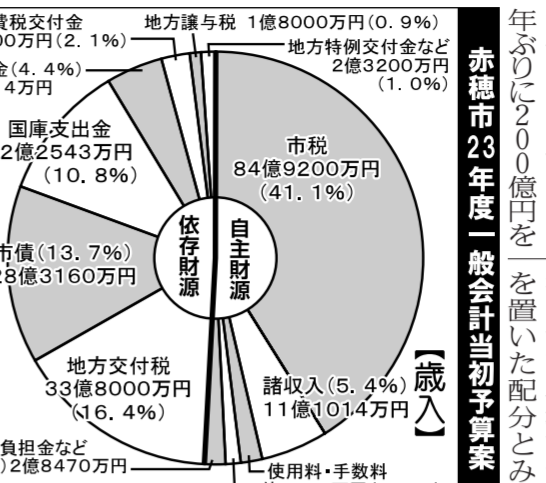

主婦の店 地元の味! 暮らしを大切に作る店

赤穂民報

発行所 赤穂民報社 赤穂市加屋駅前町58-18 TEL 43-1886 FAX 46-2626 編集人 広島三郎

建築士と建てる ツーバイフォー・輸入住宅 株式会社 セルビーハウジング

平成23年度赤穂市当初予算案の主な事業 (★印は新規または拡充するもの) ◆少子化・子育て支援対策

赤穂市は平成23年度 超える予算規模とした。当初予算案をこのほど発表。一般会計は20億6000万円を6年ぶりに200億円を

◆地域活性化対策 ◆地球温暖化対策 ◆その他

【歳出】 ※金額はいずれも千円単位以下切り捨て

【歳入】

赤穂市は平成23年度 超える予算規模とした。当初予算案をこのほど発表。一般会計は20億6000万円を6年ぶりに200億円を

ジュニアバレーボールスクール 3/10の赤穂校オープン!

東御崎の梅林 これから見ると東御崎展望台の南側斜面にある梅林が紅白の花弁が開いている。管理する赤穂市文化とみどり財団によると、開花は例年より10日ほど遅めで、3月初旬にピークを迎えるという。