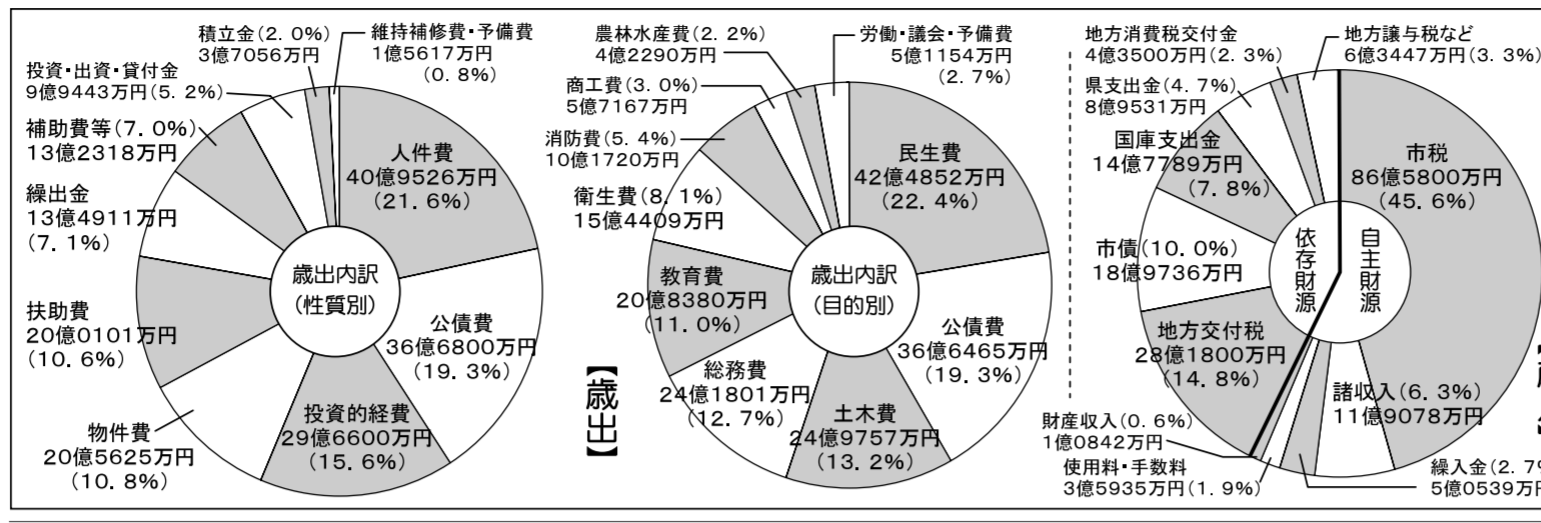

地元の味! くらしを大切に作る店

主婦の店

赤穂民報

発行所 赤穂市加屋駅前町58-18
TEL 43-1886
FAX 46-2626
編集人 広島三郎

建築士と建てる ツーバイフォー・輸入住宅

セルビーハウジング

株式 会社

こだわりの家創りをお考えの方

16日開会 赤穂市議会

赤穂市議会の平成21年第1回定例会は、2月16日(月)に開会する。会期は3月13日(金)まで26日間。開催日程は次のとおり。いずれも午前9時開会。

▽2月16日(月) 本会議 平成20年度関係議案説明、質疑▽17日 民生生活常任委員会▽4日(水) 建設水道常任委員会▽5日(木) 総務文教常任委員会▽12日(木) 本会議 平成21年度関係議案説明、質疑、討論、表決▽13日(金) 予備日

有限会社エクセル

DUSKIN

ダスキンあこう

赤穂市若草町115-1
TEL 0120-111-515 FAX 43-8432

赤穂市21年度当初予算案

8年ぶりに「積極型」子育て支援など重点配分

赤穂市は9日、平成21年度当初予算案を公表した。一般会計は189億8000万円、前年度当初比3.4%増。子育て支援、地域活性化、安全・安心の分野に重点配分。市は「選択的」として、16日開会の第1回定例会に提案する。

特別会計、企業会計を合わせた予算総額は45億2500万円、同4.2%減。一般会計の歳入は、全体の45.6%を占める市税が86億5800万円(前年度当初比2.1%減)。固定資産税、法人市民税などの減少を見込んだ。臨時財政対策債を加えた実質的な地方交付税総額は増えたものの財源不足を補うには至らず、財政調整基金などから4億6400万円を取り崩す。市債残高は237億9200万円、市民1人当たりでは約46万1000円(2万6000円減)。

歳入では、特別職・議員、一般職員の期末手当を減額するなど人件費を抑制し、経常的経費が122億9000万円(1.5%減)となったのに対し、投資的経費が29億6600万円(11.0%)増えた。

7月に東京で開催される「赤穂市移住交流・企業誘致フェア」に初めてブース設置(110万円)。2年ぶりに開催する「赤穂国際音楽祭」(1000万円、JRの「あいつ」兵庫ステイションキャンペーン)に伴う観光振興(1091万円)など。

「安全・安心」の分野では、小・中学校の耐震診断推進(3130万円)、75歳以上高齢者宅に設置する火災警報器1個に上限5000円補助(2833万円)、新型インフルエンザ感染防止(1600万円)などを予算化した。

その他では、テレビ共同受信施設のデジタル化改修(8100万円)、地産地消推進(1300万円)など。

市は「特に人口減少社会に的確に対応するための予算配分。全般にわたり、費用対効果、必要性などを精査した」としている。

大嶋皮膚科医院

皮膚科・美容皮膚科・形成外科

臨時休診のお知らせ

2月17日(火)の診察は午前中のみで、午後は休診となります。ご迷惑をおかけしますが、よろしくお願い致します。

診療時間

月曜日～金曜日 9:00～12:00
土曜日 8:45～12:30
午後診 15:30～18:45

美容部門

レーザー脱毛、ホクロ、男性型脱毛症

電話 0791-43-6900

山根栄斗ちゃん

山根栄斗ちゃん(1歳)

元気に大きくなってね

母・恵里子

女性だけで四十七

春の義士祭 出演者募集

大石神社は「春の義士祭」(4月12日開催)のメインレパートに「あいつ」兵庫ステイションキャンペーン)に伴う観光振興(1091万円)など。

「安全・安心」の分野では、小・中学校の耐震診断推進(3130万円)、75歳以上高齢者宅に設置する火災警報器1個に上限5000円補助(2833万円)、新型インフルエンザ感染防止(1600万円)などを予算化した。

その他では、テレビ共同受信施設のデジタル化改修(8100万円)、地産地消推進(1300万円)など。

市は「特に人口減少社会に的確に対応するための予算配分。全般にわたり、費用対効果、必要性などを精査した」としている。

住出し三称

資的経費は有年土地整理、文化財保存整備などで29億6600万円(10.9%増)に増加した。

主な重点事業をみると、「少子化・子育て支援」として、出産費を子ども1人につき5万円助成(事業費2100万円)。従来は5回だった妊婦健康診査費の助成を14回に増やす(2959万円)。アフタースクールは6月から市内6カ所目となる坂越小(2区)に開設する。保健センターの拡充を図る。

「地域活性化」では、7月に東京で開催される「赤穂市移住交流・企業誘致フェア」に初めてブース設置(110万円)。2年ぶりに開催する「赤穂国際音楽祭」(1000万円、JRの「あいつ」兵庫ステイションキャンペーン)に伴う観光振興(1091万円)など。

「安全・安心」の分野では、小・中学校の耐震診断推進(3130万円)、75歳以上高齢者宅に設置する火災警報器1個に上限5000円補助(2833万円)、新型インフルエンザ感染防止(1600万円)などを予算化した。

その他では、テレビ共同受信施設のデジタル化改修(8100万円)、地産地消推進(1300万円)など。

市は「特に人口減少社会に的確に対応するための予算配分。全般にわたり、費用対効果、必要性などを精査した」としている。

2月14日OPEN

20%OFF

リラックス整体

身体の内(心)のコリや痛みをソフトな手法療法(筋内操作法)でほぐし、筋肉にかかるストレスを取り除き、自然治癒力を引出す事を目的としています。

10分コース	1,000円	→	800円
45分コース	4,000円	→	3,200円
60分コース	5,000円	→	4,000円
90分コース	7,400円	→	5,920円

全メニュー 2月末まで何でも20%OFF!!

日頃の疲れを癒しませんか?

ほぐし処 コリとーる

営業時間 13:00～21:00 (時間外相談可)

休日 日曜日

スタッフ募集!

赤穂市加屋駅前町66-3

TEL 0791-43-3655

KUMON

入学準備、もう大丈夫!

やる気は自信から生まれます。だからこそ、入学前にきちんと準備。好きなこと、楽しいこと、できることを伸ばします。

教室名	指導者	連絡先	教室名	指導者	連絡先
塩屋中央	西村	090-1985-9808	塩屋	今井	43-2128
ざつき	中納	43-7586	加屋	田原	43-8888
長池	吉村	45-0707	本水尾	武政	45-2085
南加屋	谷	43-0163	御崎	赤松	43-8507
尾崎中央	釜永	45-0115	坂越	前田	48-1437

公文式「春の無料体験学習」受付中

この機会にKUMONを体験してみませんか?

- ○学習期間: 2月16日(月)～2月28日(土)の間に計4回
- ○対象: 幼児・小学生・中学生・高校生以上